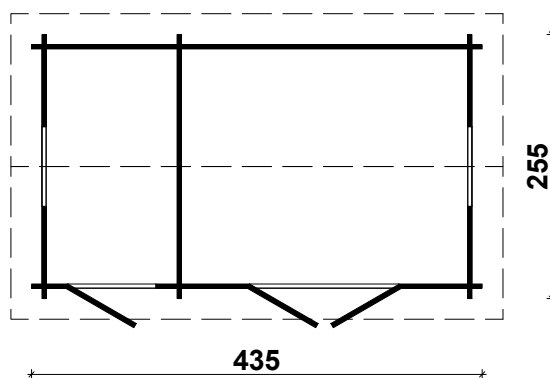

# Karina 40

255 x 435 cm

235 x 415cm

40 mm

DE	Alle angegebenen Maße sind ca.-Maße
EN	All dimensions are approximate
NL	Alle maten zijn circa maten
NO	Alle vedlagte mål er ca
ES	Todas las dimensiones son aproximadas
PT	Todas as dimensões são aproximadas
PL	Wszystkie wymiary są przybliżone
EE	Kõik mõõdud on ligilähedased
IT	Tutte le misure indicate sono circa
DK	Alle angivne mål er ca.-mål
SE	Samtliga mått är ungefärliga
FR	Toutes les dimensions fournies sont approximatives

# Karina 40 mm / 255 x 435 cm - A; B ;C

# Karina 40 mm / 255 x 435 cm - 1; 2

**A-A**

**B-B**

## Karina 40 mm / 255 x 435 cm - Specification / Teilliste

Nr		mm	mm	x
1	Foundation / Fundamenthölzer 	45x70	2340	2
2			4050	6
3			350	1
4			905	1
5			805	1
6			4350	1
7			2550	36
8			4350	18
9			890	36
10			350	16
11			905	16
12			805	16
13				2550
14			4750	2(1+1)
15			4750	2
16			4750	1
17	Roof board / Dachbretter	Vers. 1 >  Vers. 2 > 	-- 1560	-- 88+2
18	Floor board / Fußbodenbretter		2266	37+1
19	Facia board / Giebelblende 	18x115	1600	4
20	Gable edge board / Giebelabschlussbrett	16x35	1600	4
21	Eave edging / Traufenbrett	18x90	4750	2
22	Eave edging slat / Traufenleiste	25x36	2375	4
23	Diamond / Raute			2
24	Storm braces 		2010	4
25		M8 x 70		12
26	Baseboard / Fußleisten 		ca. 17,0 m	
27		4,0 x 40		80
28		4,0 x 50		600
29		50 x 70		50
30		6,0 x 140		55
31		1,4 x 35		50
32	Door / Einzeltür 840 x 1835 mm 40 mm - L 			1
33	Doubledoor / Doppeltür 1425 x1835 mm 40 mm - R 			1
34	Window / Einzelfenster 765 x 990 mm 40 mm 			2
35	Hitblock / Schlaghölzer 		300-400	1-3