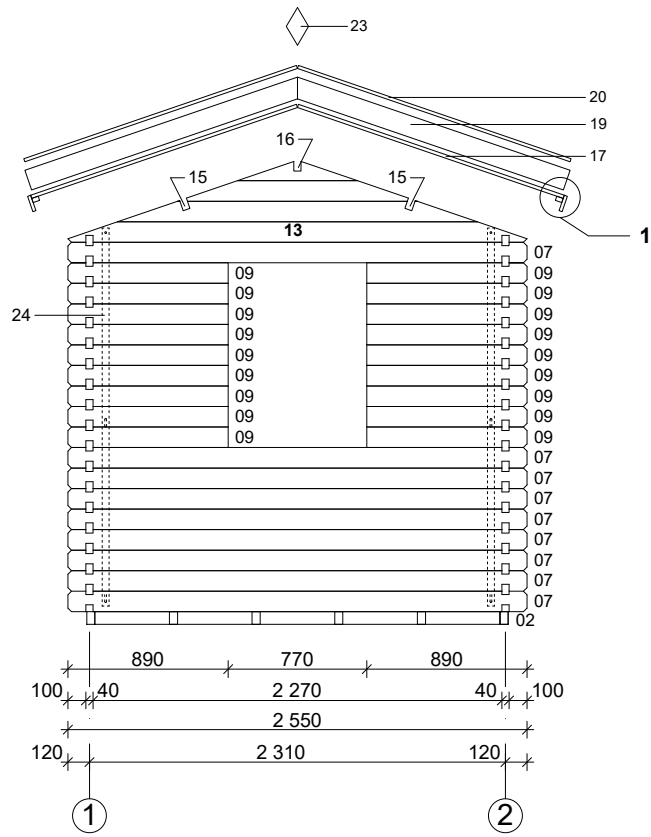

# Karina 40

255 x 435 cm

235 x 415cm

40 mm

DE	Alle angegebenen Maße sind ca.-Maße
EN	All dimensions are approximate
NL	Alle maten zijn circa maten
NO	Alle vedlagte mål er ca
ES	Todas las dimensiones son aproximadas
PT	Todas as dimensões são aproximadas
PL	Wszystkie wymiary są przybliżone
EE	Kõik mõõdud on ligilähedased
IT	Tutte le misure indicate sono circa
DK	Alle angivne mål er ca.-mål
SE	Samtliga mått är ungefärliga
FR	Toutes les dimensions fournies sont approximatives

# Karina 40 mm / 255 x 435 cm - A; B ;C

# Karina 40 mm / 255 x 435 cm - 1; 2

**A-A**

**B-B**

## Karina 40 mm / 255 x 435 cm - Specification / Teilliste

Nr		mm	mm	x
1	Foundation / Fundamenthölzer 	45x70	2340	2
2			4050	6
3			350	1
4			905	1
5			805	1
6			4350	1
7			2550	36
8			4350	18
9			890	36
10			350	16
11			905	16
12			805	16
13				2550
14			4750	2(1+1)
15			4750	2
16			4750	1
17	Roof board / Dachbretter	Vers. 1 >  Vers. 2 > 	-- 1560	-- 88+2
18	Floor board / Fußbodenbretter		2266	37+1
19	Facia board / Giebelblende 	18x115	1600	4
20	Gable edge board / Giebelabschlussbrett	16x35	1600	4
21	Eave edging / Traufenbrett	18x90	4750	2
22	Eave edging slat / Traufenleiste	25x36	2375	4
23	Diamond / Raute			2
24	Storm braces 		2010	4
25		M8 x 70		12
26	Baseboard / Fußleisten 		ca. 17,0 m	
27		4,0 x 40		80
28		4,0 x 50		600
29		50 x 70		50
30		6,0 x 140		55
31		1,4 x 35		50
32	Door / Einzeltür 840 x 1835 mm 40 mm - L 			1
33	Doubledoor / Doppeltür 1425 x1835 mm 40 mm - R 			1
34	Window / Einzelfenster 765 x 990 mm 40 mm 			2
35	Hitblock / Schlaghölzer 		300-400	1-3