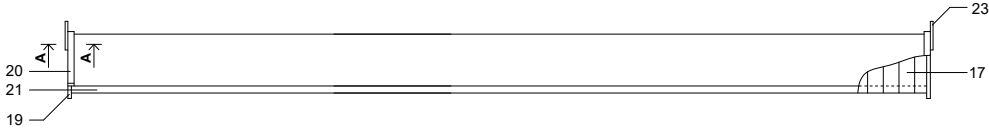

# Karina 40

255 x 435 cm

235 x 415cm

40 mm

DE	Alle angegebenen Maße sind ca.-Maße
EN	All dimensions are approximate
NL	Alle maten zijn circa maten
NO	Alle vedlagte mål er ca
ES	Todas las dimensiones son aproximadas
PT	Todas as dimensões são aproximadas
PL	Wszystkie wymiary są przybliżone
EE	Kõik mõõdud on ligilähedased
IT	Tutte le misure indicate sono circa
DK	Alle angivne mål er ca.-mål
SE	Samtliga mått är ungefärliga
FR	Toutes les dimensions fournies sont approximatives

# Karina 40 mm / 255 x 435 cm - A; B ;C

# Karina 40 mm / 255 x 435 cm - 1; 2

**A-A**

**B-B**

## Karina 40 mm / 255 x 435 cm - Specification / Teilliste

Nr		mm	mm	x
1	Foundation / Fundamenthölzer 	45x70	2340	2
2			4050	6
3			350	1
4			905	1
5			805	1
6			4350	1
7			2550	36
8			4350	18
9			890	36
10			350	16
11			905	16
12			805	16
13				2550
14			4750	2(1+1)
15			4750	2
16			4750	1
17	Roof board / Dachbretter	Vers. 1 >  Vers. 2 > 	-- 1560	-- 88+2
18	Floor board / Fußbodenbretter		2266	37+1
19	Facia board / Giebelblende 	18x115	1600	4
20	Gable edge board / Giebelabschlussbrett	16x35	1600	4
21	Eave edging / Traufenbrett	18x90	4750	2
22	Eave edging slat / Traufenleiste	25x36	2375	4
23	Diamond / Raute			2
24	Storm braces 		2010	4
25		M8 x 70		12
26	Baseboard / Fußleisten 		ca. 17,0 m	
27		4,0 x 40		80
28		4,0 x 50		600
29		50 x 70		50
30		6,0 x 140		55
31		1,4 x 35		50
32	Door / Einzeltür 840 x 1835 mm 40 mm - L 			1
33	Doubledoor / Doppeltür 1425 x1835 mm 40 mm - R 			1
34	Window / Einzelfenster 765 x 990 mm 40 mm 			2
35	Hitblock / Schlaghölzer 		300-400	1-3