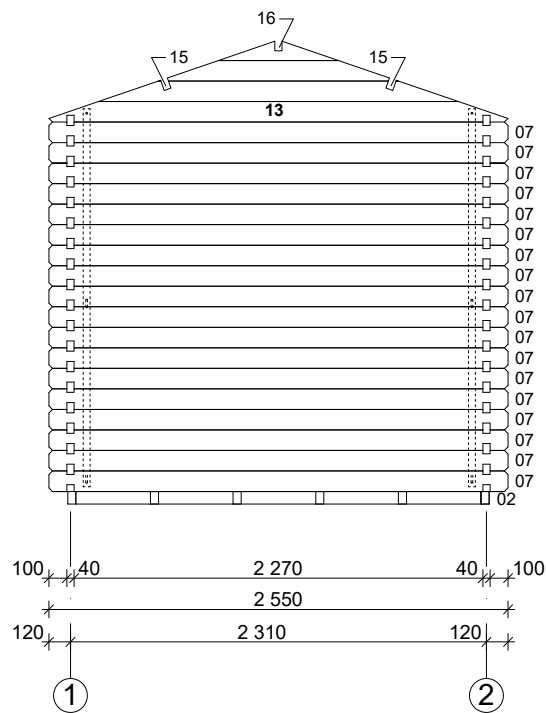

# Karina 40

255 x 435 cm

235 x 415cm

40 mm

DE	Alle angegebenen Maße sind ca.-Maße
EN	All dimensions are approximate
NL	Alle maten zijn circa maten
NO	Alle vedlagte mål er ca
ES	Todas las dimensiones son aproximadas
PT	Todas as dimensões são aproximadas
PL	Wszystkie wymiary są przybliżone
EE	Kõik mõõdud on ligilähedased
IT	Tutte le misure indicate sono circa
DK	Alle angivne mål er ca.-mål
SE	Samtliga mått är ungefärliga
FR	Toutes les dimensions fournies sont approximatives

# Karina 40 mm / 255 x 435 cm - A; B ;C

# Karina 40 mm / 255 x 435 cm - 1; 2

**A-A**

**B-B**

## Karina 40 mm / 255 x 435 cm - Specification / Teilliste

Nr		mm	mm	x
1	Foundation / Fundamenthölzer 	45x70	2340	2
2			4050	6
3			350	1
4			905	1
5			805	1
6			4350	1
7			2550	36
8			4350	18
9			890	36
10			350	16
11			905	16
12			805	16
13				2550
14			4750	2(1+1)
15			4750	2
16			4750	1
17	Roof board / Dachbretter	Vers. 1 >  Vers. 2 > 	-- 1560	-- 88+2
18	Floor board / Fußbodenbretter		2266	37+1
19	Facia board / Giebelblende 	18x115	1600	4
20	Gable edge board / Giebelabschlussbrett	16x35	1600	4
21	Eave edging / Traufenbrett	18x90	4750	2
22	Eave edging slat / Traufenleiste	25x36	2375	4
23	Diamond / Raute			2
24	Storm braces 		2010	4
25		M8 x 70		12
26	Baseboard / Fußleisten 		ca. 17,0 m	
27		4,0 x 40		80
28		4,0 x 50		600
29		50 x 70		50
30		6,0 x 140		55
31		1,4 x 35		50
32	Door / Einzeltür 840 x 1835 mm 40 mm - L 			1
33	Doubledoor / Doppeltür 1425 x1835 mm 40 mm - R 			1
34	Window / Einzelfenster 765 x 990 mm 40 mm 			2
35	Hitblock / Schlaghölzer 		300-400	1-3